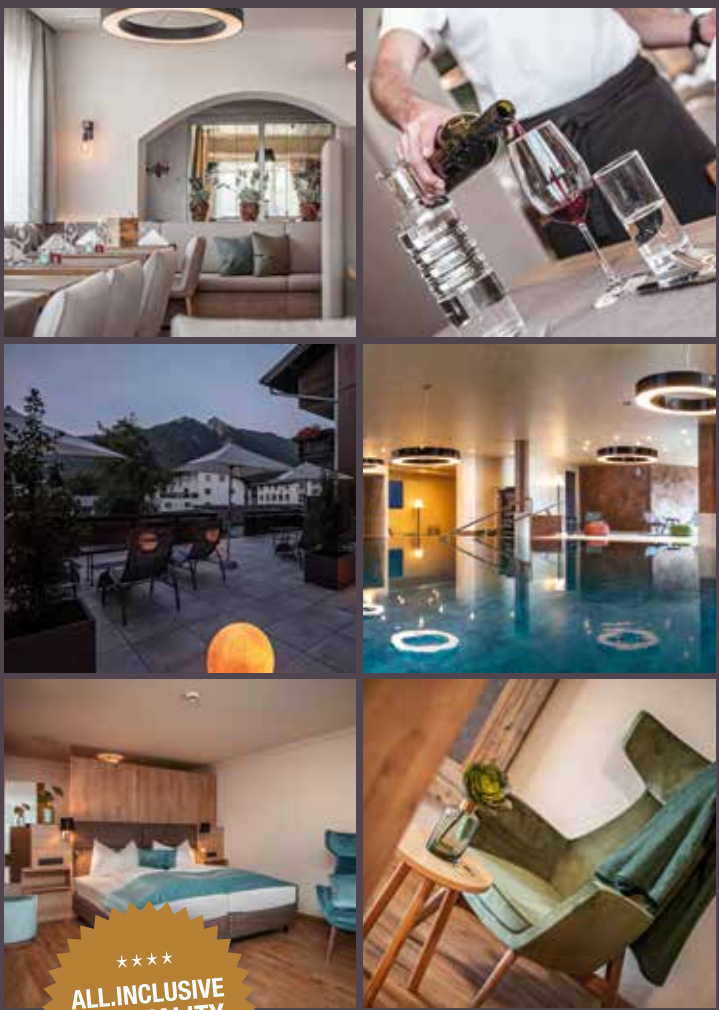

****
**ALL-INCLUSIVE
TOP.QUALITY**
SEEFELD/TIROL